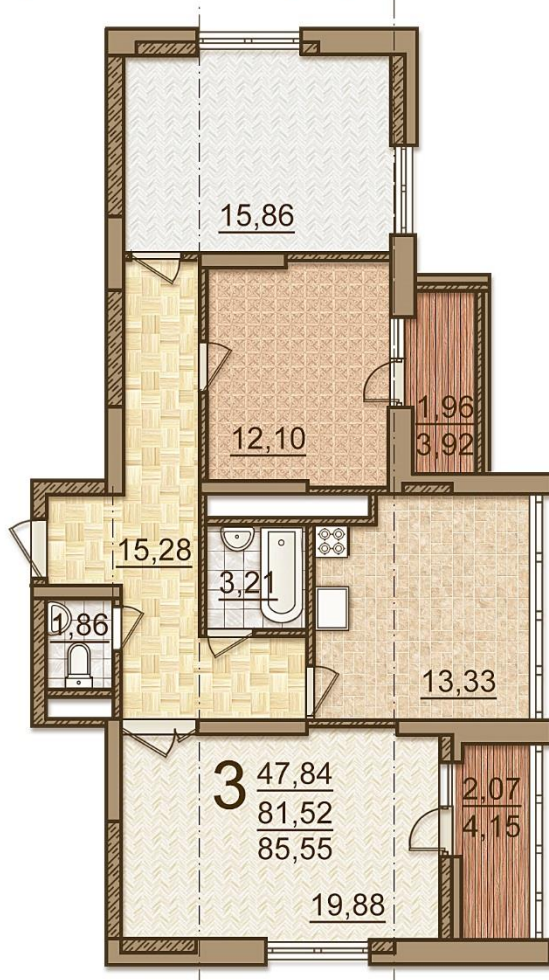

СОМОСТРОЙ

Строительство
Оборудование
Монтаж

+7 (347) 266-63-68, 262-83-88

«СОМОСтрой»
Общество с ограниченной ответственностью
Научно-производственное объединение

ООО НПО «СОМОСтрой»

Офис продаж: г. Уфа, ул. Достоевского 139/1

Многоквартирный многоэтажный жилой дом Литер 2

по ул. Лесотехникума у пересечения с ул. Энтузиастов в Октябрьском районе
городского округа город Уфа Республики Башкортостан

Трёхкомнатная квартира: