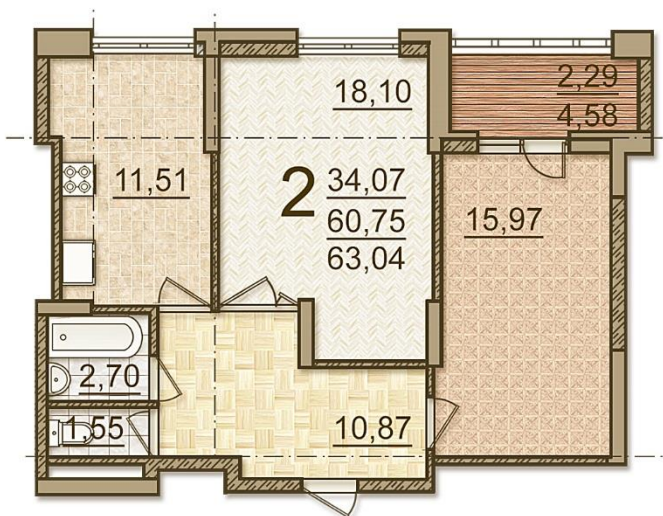

Многоквартирный многоэтажный жилой дом Литер 2

по ул. Лесотехникума у пересечения с ул. Энтузиастов
в Октябрьском районе городского округа город Уфа
Республики Башкортостан

Двухкомнатная квартира:

Общая площадь: 63,04 м²

Жилая площадь: 34,07 м²

Комнаты: 18,10 м² и 15,97 м²

Кухня: 11,51 м²

Прихожая: 10,87 м²

Лоджия: 4,58 м²

Санузел раздельный: 2,70 м² и 1,55 м²

Окна смотрят во двор.

Пример интерьера квартиры: