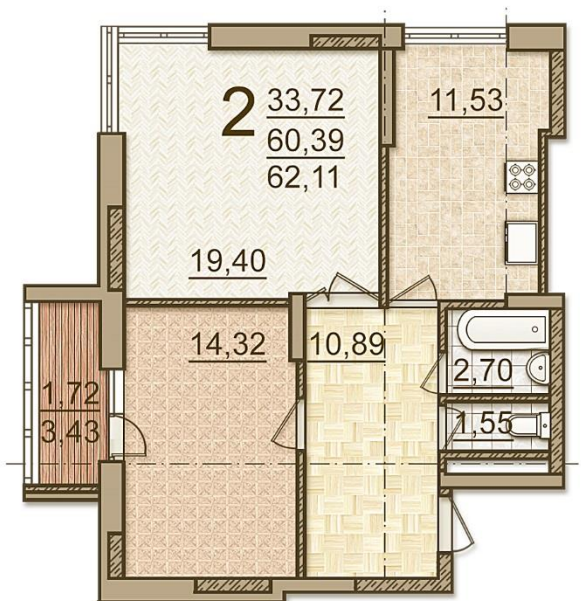

Многоквартирный многоэтажный жилой дом Литер 2

по ул. Лесотехникума у пересечения с ул. Энтузиастов
в Октябрьском районе городского округа город Уфа
Республики Башкортостан

Двухкомнатная квартира:

Общая площадь: 62,11 м²

Жилая площадь: 33,72 м²

Комнаты: 19,40 м² и 14,32 м²

Кухня: 11,53 м²

Прихожая: 10,89 м²

Балкон: 3,43 м²

Санузел раздельный: 2,70 м² и 1,55 м²

Окна смотрят на Ипподром «Акбузат» и во двор

Пример интерьера квартиры: