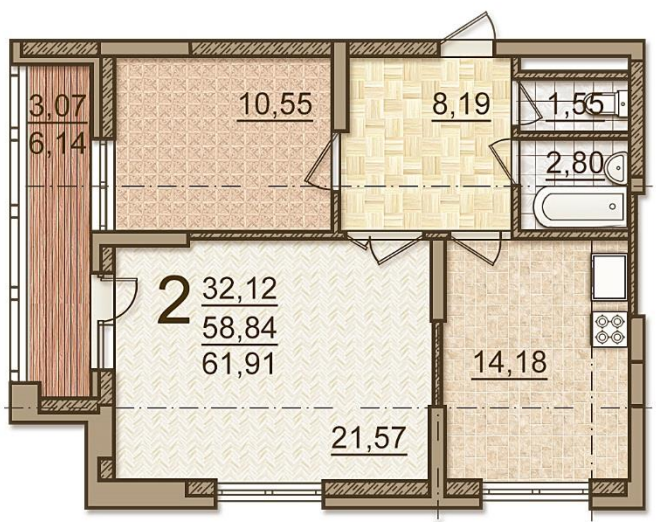

### Двухкомнатная квартира:

Общая площадь: 61,91 м<sup>2</sup>

Жилая площадь: 32,12 м<sup>2</sup>

Комнаты: 21,57 м<sup>2</sup> и 10,55 м<sup>2</sup>

Кухня: 14,18 м<sup>2</sup>

Прихожая: 8,19 м<sup>2</sup>

Балкон: 6,14 м<sup>2</sup>

Санузел раздельный: 2,80 м<sup>2</sup> и 1,55 м<sup>2</sup>

Окна смотрят на ТРЦ «Планета» и на Ипподром  
«Акбузат»

### Пример интерьера квартиры: