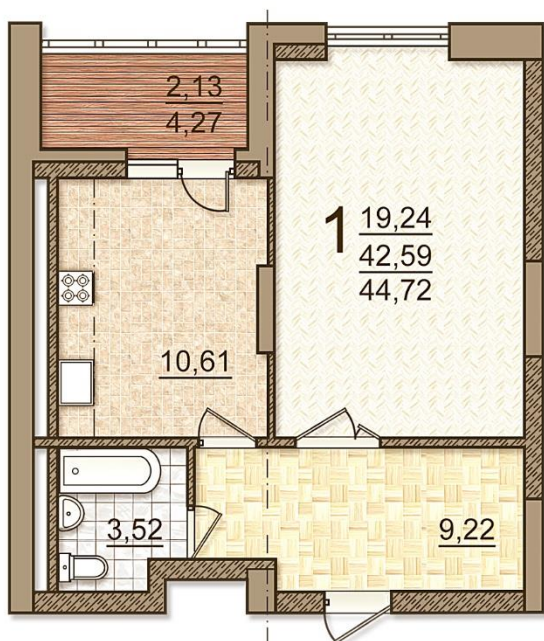

Многоквартирный многоэтажный жилой дом Литер 2

по ул. Лесотехникума у пересечения с ул. Энтузиастов
в Октябрьском районе городского округа город Уфа
Республики Башкортостан

Однокомнатная квартира:

Общая площадь: 44,72 м²

Жилая площадь: 19,24 м²

Комната: 19,24 м²

Кухня: 10,61 м²

Прихожая: 9,22 м²

Лоджия: 4,27 м²

Санузел совмещенный 3,52 м²

Окна смотрят во двор

Пример интерьера квартиры: