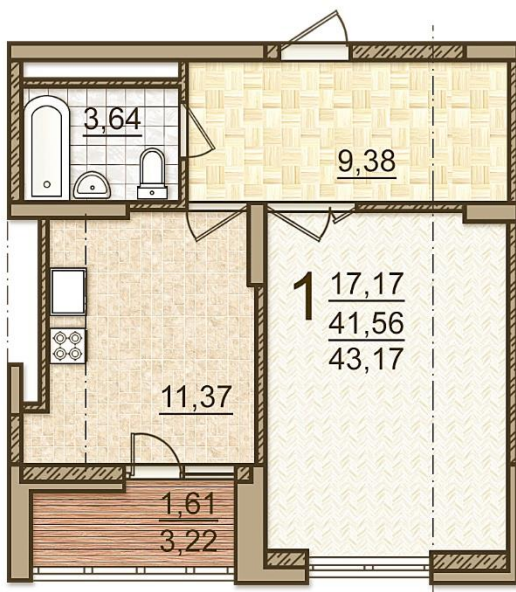

Многоквартирный многоэтажный жилой дом Литер 2

по ул. Лесотехникума у пересечения с ул. Энтузиастов
в Октябрьском районе городского округа город Уфа
Республики Башкортостан

Однокомнатная квартира:

Общая площадь: 43,17 м²

Жилая площадь: 17,17 м²

Комната: 17,17 м²

Кухня: 11,37 м²

Прихожая: 9,38 м²

Лоджия: 3,22 м²

Санузел совмещенный: 3,64 м²

Окна смотрят в сторону ТРЦ «Планета»

Пример интерьера квартиры: