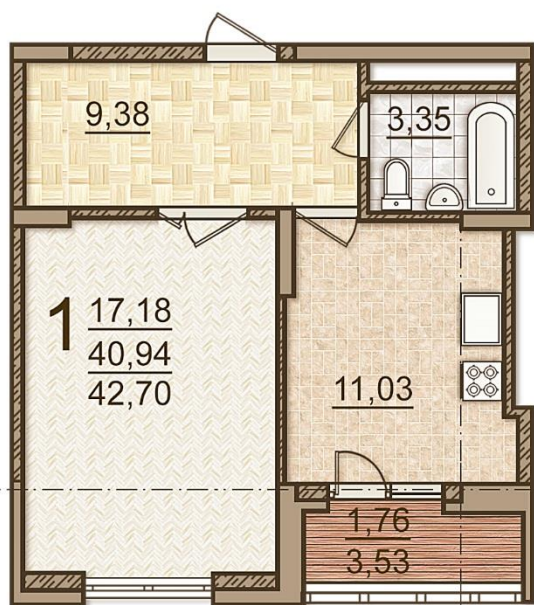

### Однокомнатная квартира:

Общая площадь: 42,70 м<sup>2</sup>

Жилая площадь: 17,18 м<sup>2</sup>

Комната: 17,18 м<sup>2</sup>

Кухня: 11,03 м<sup>2</sup>

Прихожая: 9,38 м<sup>2</sup>

Лоджия: 3,53 м<sup>2</sup>

Санузел совмещенный 3,35 м<sup>2</sup>

Окна смотрят в сторону ТРЦ «Планета».

### Пример интерьера квартиры: