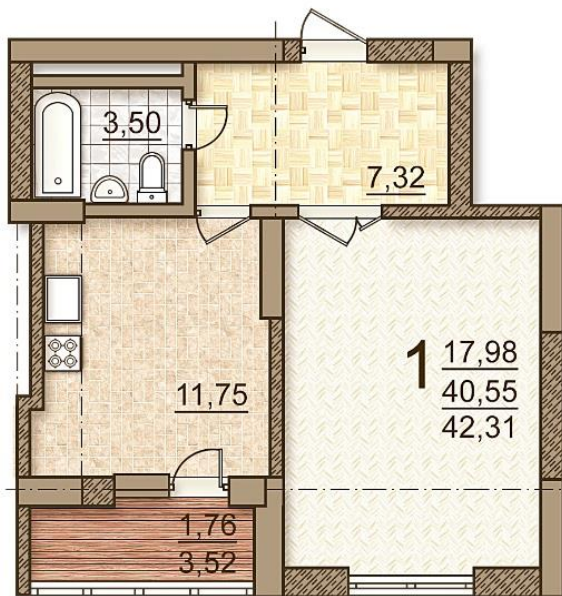

Многоквартирный многоэтажный жилой дом Литер 2

по ул. Лесотехникума у пересечения с ул. Энтузиастов
в Октябрьском районе городского округа город Уфа
Республики Башкортостан

Однокомнатная квартира:

Общая площадь: 42,31 м²

Жилая площадь: 17,98 м²

Комната: 17,98 м²

Кухня: 11,75 м²

Прихожая: 7,32 м²

Лоджия 3,52 м²

Санузел совмещенный 3,50 м²

Окна смотрят в сторону ТРЦ «Планета».

Пример интерьера квартиры: